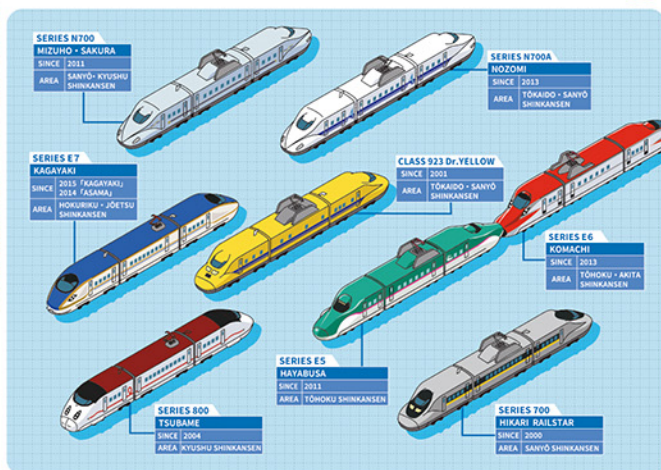

鉄道大集合シリーズ

「鉄おも！」でおなじみの、ひららさんにイラストを描いていただきました。

鉄道大集合 下敷き

表

385円

税抜350円

JAN : 4513315014939
 サイズ : W257mm×H182mm
 材質 : PVC 入数 : 10

187mm

288mm

裏

裏面は
新幹線大集合!

鉄道大集合 B6リングノート

裏

880円

税抜800円

JAN : 4513315014946
 サイズ : W135mm (リング部分含む) × H182mm
 入数 : 10

表

中身

イラストがつながって
圧巻の大集合!

約 220mm

148mm